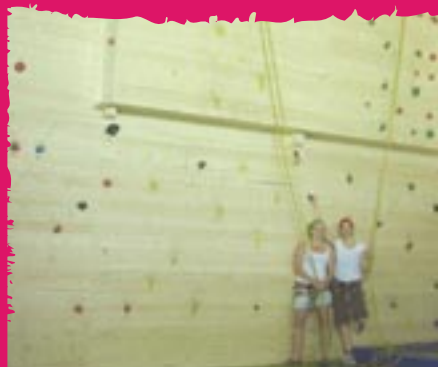

HAUSEIGENE KLETTERHALLE

KLETTERKURSE

5 routiger Kletterbereich auf 65 m² Fläche
mit 250 Griffen

Boulderbereich

Bestens für Schulen, Gruppen und Vereine
geeignet!

Ausrüstung vorhanden!

Das Team des Jungen Hotel Lackenhof organisiert für
Schulen, Gruppen oder Vereine Projekttag oder ein
Kletterwochenende!

KLETTERINFOS

Junges Hotel Lackenhof

3295 Lackenhof, Ötscherweg 3,

Tel.: 07480/52 51 oder 0676/841 43 715

Fax: 07480/53 38

lackenhof@noejhw.at, www.lackenhof.noejhw.at

NEU

JUNGES HOTEL LACKENHOF

Schnupperklettern - Kletterschein - Boulder - Toprope - Kletterkurse